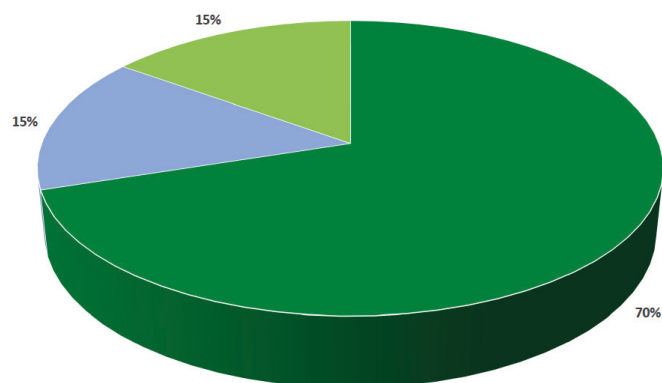

Choe Cover

De ideale groenbemester voor de groenteteler.

SAMENSTELLING

ZAAIDICHTHEID

2 dos/ha (1 dos = 15 kg)

ZAAI-INFO / INZAAI

15 juli → 1 september

KENMERKEN

- In alle vruchtafwisseling bruikbaar (Ideaal in de groententeelt!)
- Knolvoetresistent.
- Geeft zeer droge grond in het voorjaar, waardoor de akker vlot bewerkbaar is.
- Boekweit en Phacelia van geen enkele akkerbouw- of tuinbouwteelt familie.
- Boekweit en Phacelia zijn zeer vorstgevoelig.

KAMPIOEN in humusaanbreng, EOC topper (EOC-regeling: Verhogen organisch koolstof via teeltplan).

JORION PHILIP-SEEDS