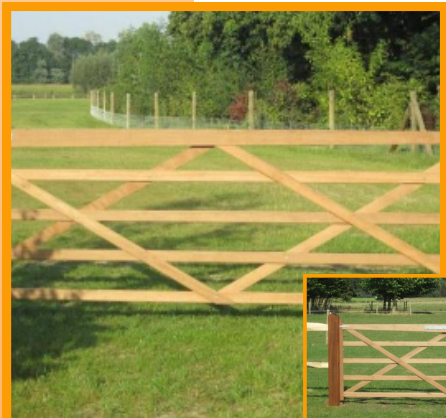

ENGELSE POORT WELLINGTON

PRODUCTOMSCHRIJVING

De Wellington poort is de ideale poort voor frequent gebruik en staat garant voor tijdloze elegantie. Door de uitvoering in tropisch hardhout is deze poort zwaarder en steviger. Bovendien kan ze makkelijk geautomatiseerd worden. Een Wellington poort is onderhoudsvrij en krijgt na verloop van tijd een licht grijze kleur. De poort heeft een minimale levensduur van 20 jaar.

TECHNISCHE EIGENSCHAPPEN

- Gemaakt uit tropisch hardhout
- Beschikbaar in dubbele of enkele uitvoering
- Geschaafd
- Met dubbele pen en gat verbinding in een traditionele constructie
- **Bevestigingsmaterialen niet inbegrepen**
- Verschillende afmetingen beschikbaar (zie tabel)