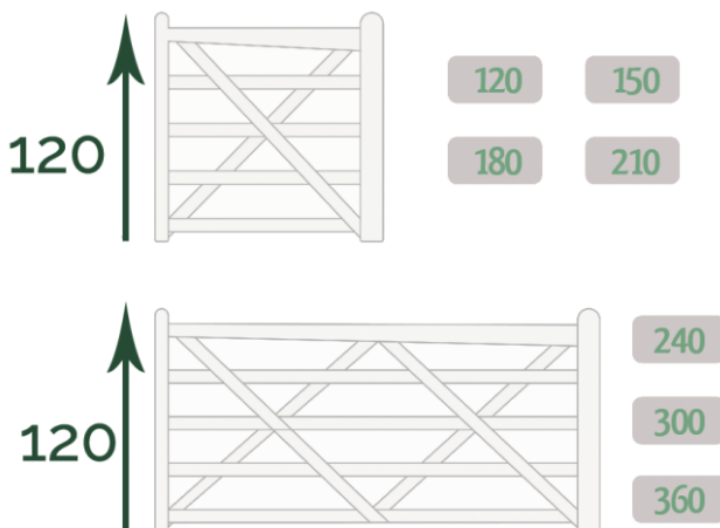

ENGELSE POORT WELLINGTON

PRODUCTOMSCHRIJVING

De Wellington poort is de ideale poort voor frequent gebruik en staat garant voor tijdloze elegantie. Door de uitvoering in tropisch hardhout is deze poort zwaarder en steviger. Bovendien kan ze makkelijk geautomatiseerd worden. Een Wellington poort is onderhoudsvrij en krijgt na verloop van tijd een licht grijze kleur. De poort heeft een minimale levensduur van 20 jaar.

TECHNISCHE EIGENSCHAPPEN

- Gemaakt uit tropisch hardhout
- Beschikbaar in dubbele of enkele uitvoering
- Geschaafd
- Met dubbele pen en gat verbinding in een traditionele constructie
- **Bevestigingsmaterialen niet inbegrepen**
- Verschillende afmetingen beschikbaar (zie tabel)