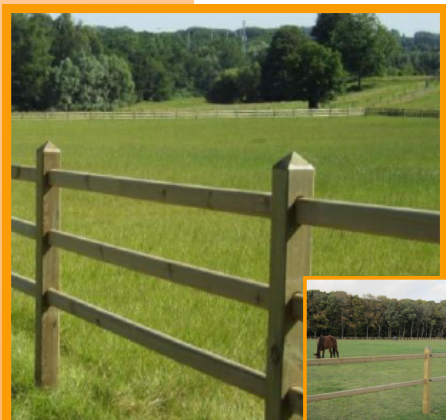

PAARDENOMHEIHING WINDSOR

PRODUCTOMSCHRIJVING

De Windsor omheining is vervaardigd uit **Rood Noors Grenenhout**. Deze boomsoort groeit trager dan gewoon grenen, dit maakt het hout veel sterker. Windsor is een mooie, zachthouten doorsteekomheining met een geschaafde afwerking. **De planken zijn geschaafd met afgewerkte ronde kanten**, dit garandeert de veiligheid voor zowel mens als paard. De robuuste, vierkante palen (12x12cm) met hun geschaafde vellingkanten en diamantkop geven deze omheining de uitstraling die ze verdient. De afstanden tussen de palen bedragen 3 meter.

WINDSOR	
WIPA225S2	WINDSOR - GROEN - 42,5 TSN - 2 M 25 - 2R - STAND
WIPA2251352	WINDSOR - GROEN - 42,5 TSN - 2 M 25 - 2R - 135°
WIPA22592	WINDSOR - GROEN - 42,5 TSN - 2 M 25 - 2R - 9°
WIPA225902	WINDSOR - GROEN - 42,5 TSN - 2 M 25 - 2R - 90°
WIPA225E2	WINDSOR - GROEN - 42,5 TSN - 2 M 25 - 2R - EIND
WIPA225T2	WINDSOR - GROEN - 42,5 TSN - 2 M 25 - 2R - T
WIPA225H2	WINDSOR - GROEN - 42,5 TSN - 2 M 25 - 2R - HALF
WIPA225+25S2	WINDSOR - GROEN - 42,5 TSN - 2 M 25+25 - 2R - STAND
WIPA225+2592	WINDSOR - GROEN - 42,5 TSN - 2 M 25+25 - 2R - 9°
WIPA225+25902	WINDSOR - GROEN - 42,5 TSN - 2 M 25+25 - 2R - 90°
WIPA225S3	WINDSOR - GROEN - 25,5 TSN - 2 M 25 - 3R - STAND
WIPA2251353	WINDSOR - GROEN - 25,5 TSN - 2 M 25 - 3R - 135°
WIPA22593	WINDSOR - GROEN - 25,5 TSN - 2 M 25 - 3R - 9°
WIPA225903	WINDSOR - GROEN - 25,5 TSN - 2 M 25 - 3R - 90°
WIPA225E3	WINDSOR - GROEN - 25,5 TSN - 2 M 25 - 3R - EIND
WIPA225T3	WINDSOR - GROEN - 25,5 TSN - 2 M 25 - 3R - T
WIPA225H3	WINDSOR - GROEN - 25,5 TSN - 2 M 25 - 3R - HALF
WIPA225+25S3	WINDSOR - GROEN - 25,5 TSN - 2 M 25+25 - 3R - STAND
WIPA225+2593	WINDSOR - GROEN - 25,5 TSN - 2 M 25+25 - 3R - 9°
WIPA225+25903	WINDSOR - GROEN - 25,5 TSN - 2 M 25+25 - 3R - 90°
WIPA225F	WINDSOR - GROEN - 2 M 25 - VOL
WIPL300	WINDSOR - PLANK - GROEN - 50X100 - L=300CM
WIPL350	WINDSOR - PLANK - GROEN - 50X100 - L=350CM